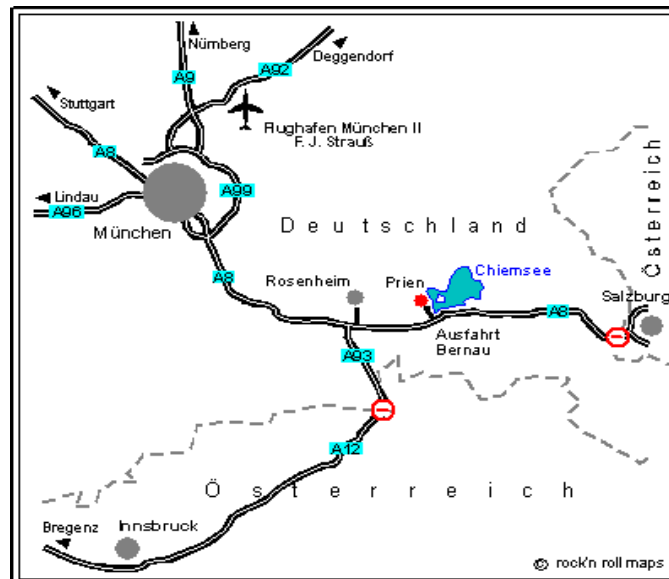

Harrasser Straße 49
D – 83209 Prien am Chiemsee
Tel.: 08051-6960
Fax. 08051-5171
E-Mail: info@yachthotel.de
Internet: <http://www.yachthotel.de>

..... und so finden Sie uns

Vom Flughafen München (ca. 125 km)

- **Autobahn A 92 - Autobahn A 9 -
Autobahn A99 - Autobahn A 8
(immer Richtung Salzburg)**
- **bis Autobahn Ausfahrt Bernau / Prien**
- **Richtung Prien (ca. 4 - 5 km)**
- **Am Kreisverkehr (direkt am Ortsanfang) RECHTS
abbiegen in die „Harrasser Straße“
(in Richtung Hafen / Krankenhaus)**
- **Das YACHTHOTEL CHIEMSEE finden Sie direkt
neben dem Krankenhaus**

Mit der Deutschen Bahn

- **IC-Station Prien: stündlich erreichbar
von München bzw. Salzburg**
- **Der Taxistand befindet sich direkt vor dem
Bahnhofsgebäude (bis zum Yachthotel ca. 3 km)**