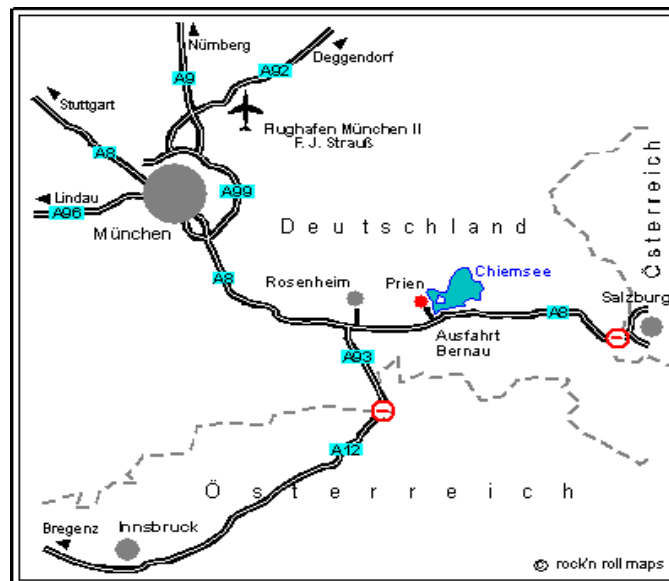

Harrasser Straße 49
D-83209 Prien am Chiemsee
Telefon: 08051-6960
Telefax: 08051-5171
E-Mail: info@yachthotel.de
Internet: www.yachthotel.de

..... und so finden Sie uns

Vom Flughafen München (ca. 125 km)

- Autobahn A 92 - Autobahn A 9
- Autobahn A99 - Autobahn A 8
(immer Richtung Salzburg)
- bis Autobahn Ausfahrt Bernau / Prien
- Richtung Prien (ca. 4 - 5 km)
- Am Kreisverkehr (direkt am Ortsanfang) RECHTS abbiegen in die „Harrasser Straße“ (in Richtung Hafen / Krankenhaus)
- Das YACHTHOTEL CHIEMSEE finden Sie direkt neben dem Krankenhaus

Mit der Deutschen Bahn

- IC-Station Prien: stündlich erreichbar
- von München bzw. Salzburg
- Der Taxistand befindet sich direkt vor dem Bahnhofsgebäude (bis zum Yachthotel ca. 3 km)